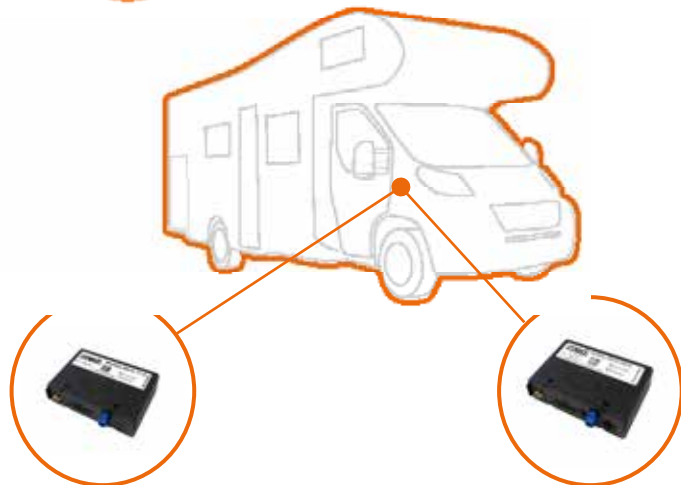

CHD 400
CHIAVE ELETTRONICA
PER DISATTIVARE IL
SISTEMA IN CASO DI
EMERGENZA

SIR 050
**SIRENA
AUTOALIMENTATA**
PER SEGNALARE
ACUSTICAMENTE
L'ALLARME

ABBINA UN SERVIZIO SATELLITARE

[medSky]

MS10 TT K

LOCALIZZATORE SATELLITARE